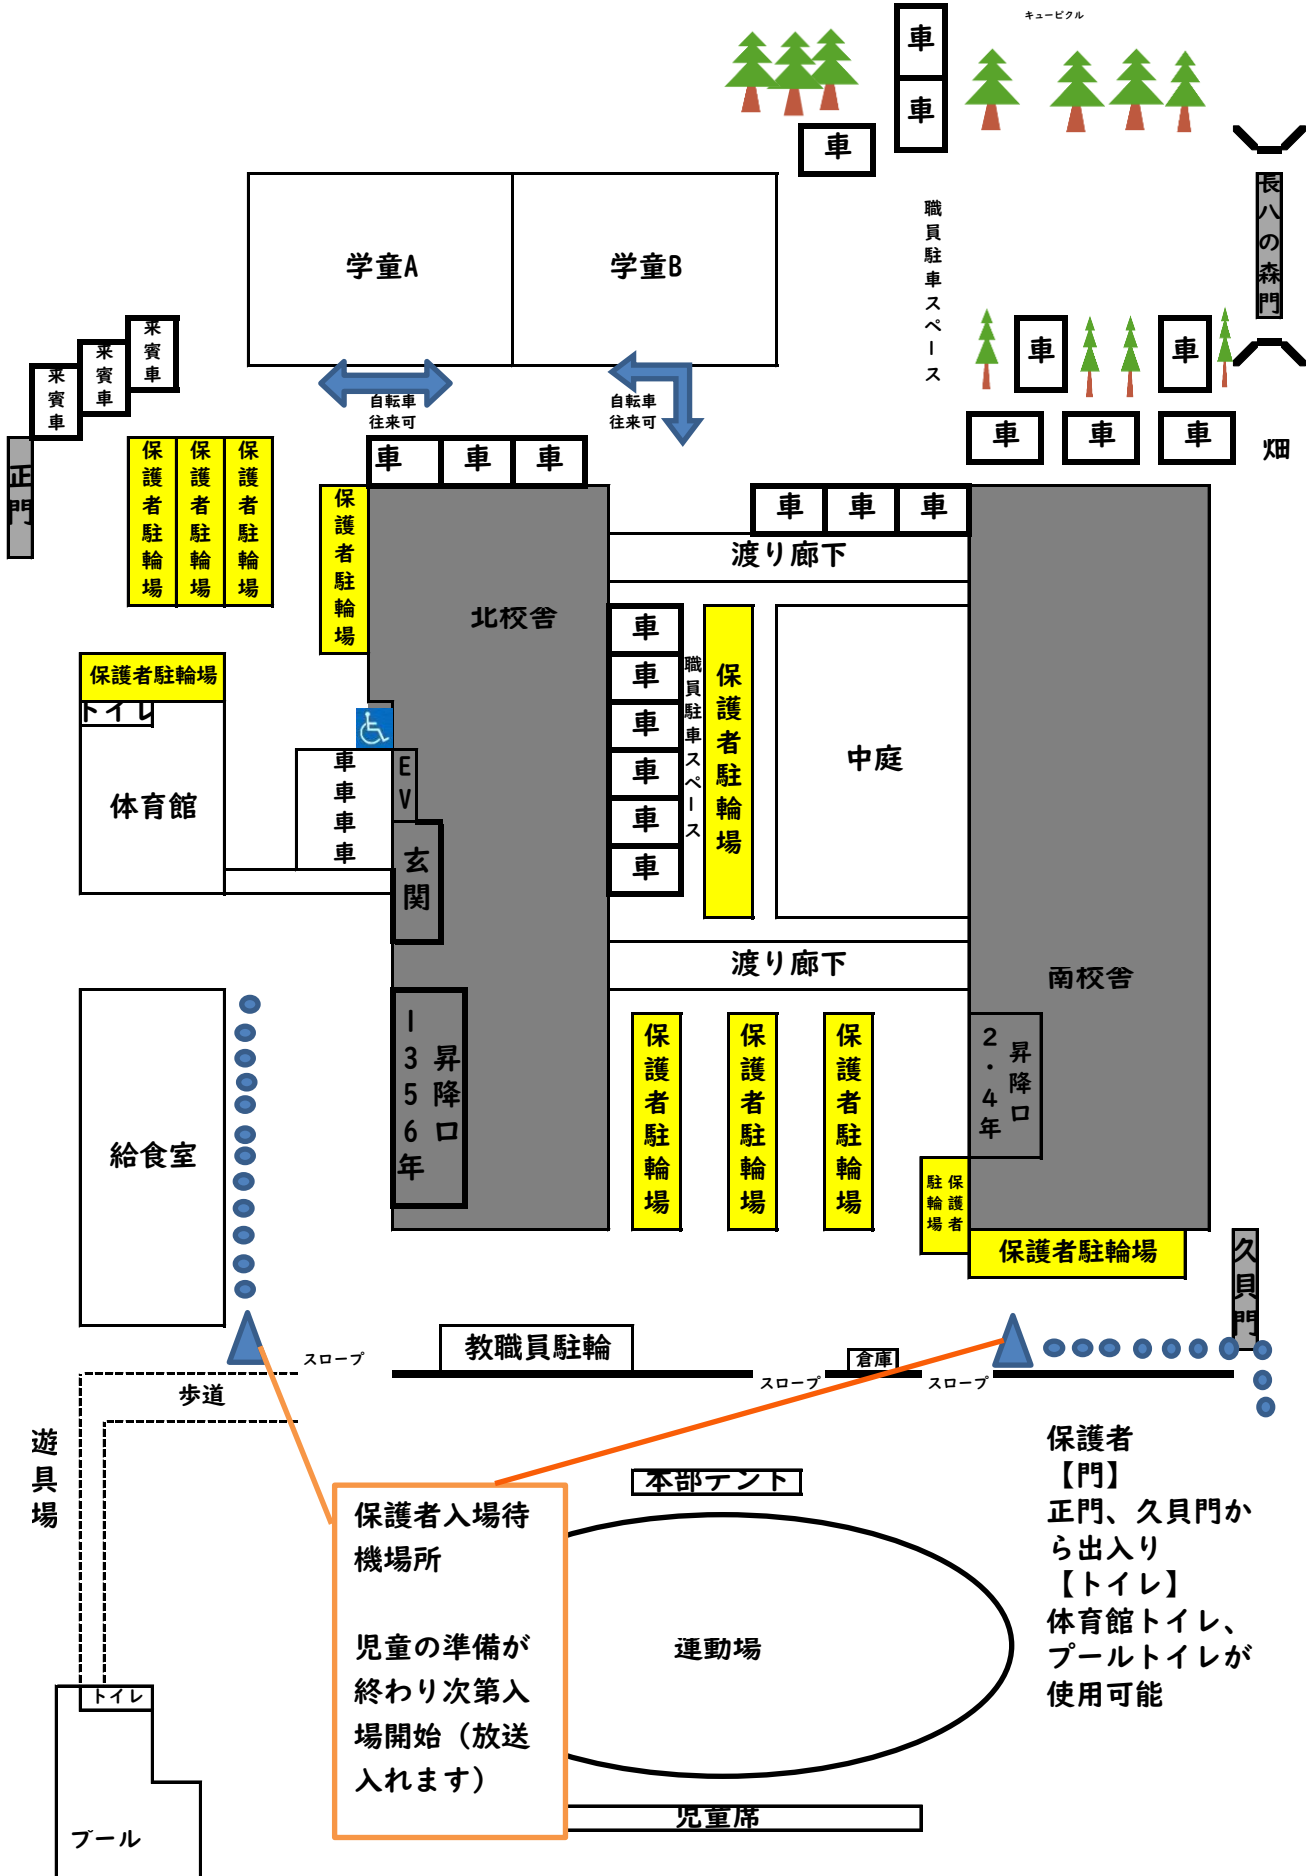

# R5 運動会 職員駐車駐輪・保護者駐輪

**保護者入場待機場所**

児童の準備が  
終わり次第入  
場開始（放送  
入れます）

**保護者**  
【門】  
正門、久貝門か  
ら出入り  
【トイレ】  
体育館トイレ、  
プールトイレが  
使用可能